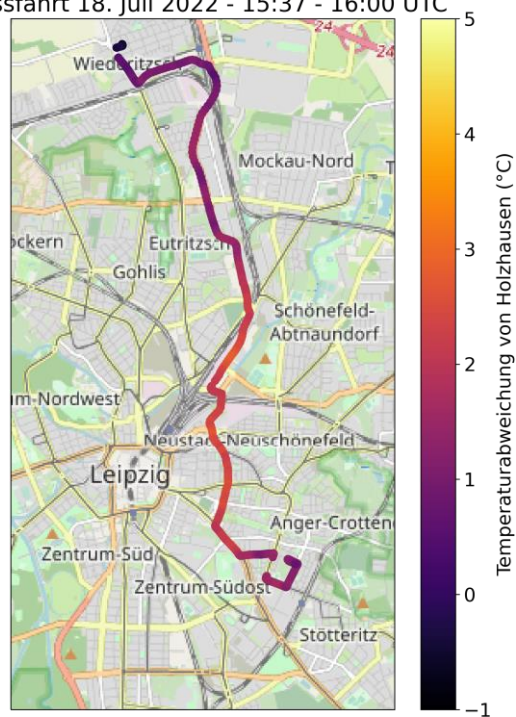

## Hinfahrt Nachmittags (15:00 Uhr)

Messfahrt 18. Juli 2022 - 12:58 - 13:26 UTC

## Rückfahrt Abends (17:30 Uhr)

Messfahrt 18. Juli 2022 - 15:37 - 16:00 UTC

# MONTAG 18. JULI 2022 – ABWEICHUNG VON HOLZHAUSEN

Hinfahrt Nachmittags (15:00 Uhr)

Rückfahrt Abends (17:30 Uhr)

Messfahrt 18. Juli 2022 - 12:58 - 13:26 UTC

Messfahrt 18. Juli 2022 - 15:37 - 16:00 UTC

# MONTAG 18. JULI 2022 – TEMPERATURVERLAUF SÜD NACH NORD

Zwei Messfahrten entlang einer Nord-Süd Achse durch die Leipziger Innenstadt vom 18. Juli 2022