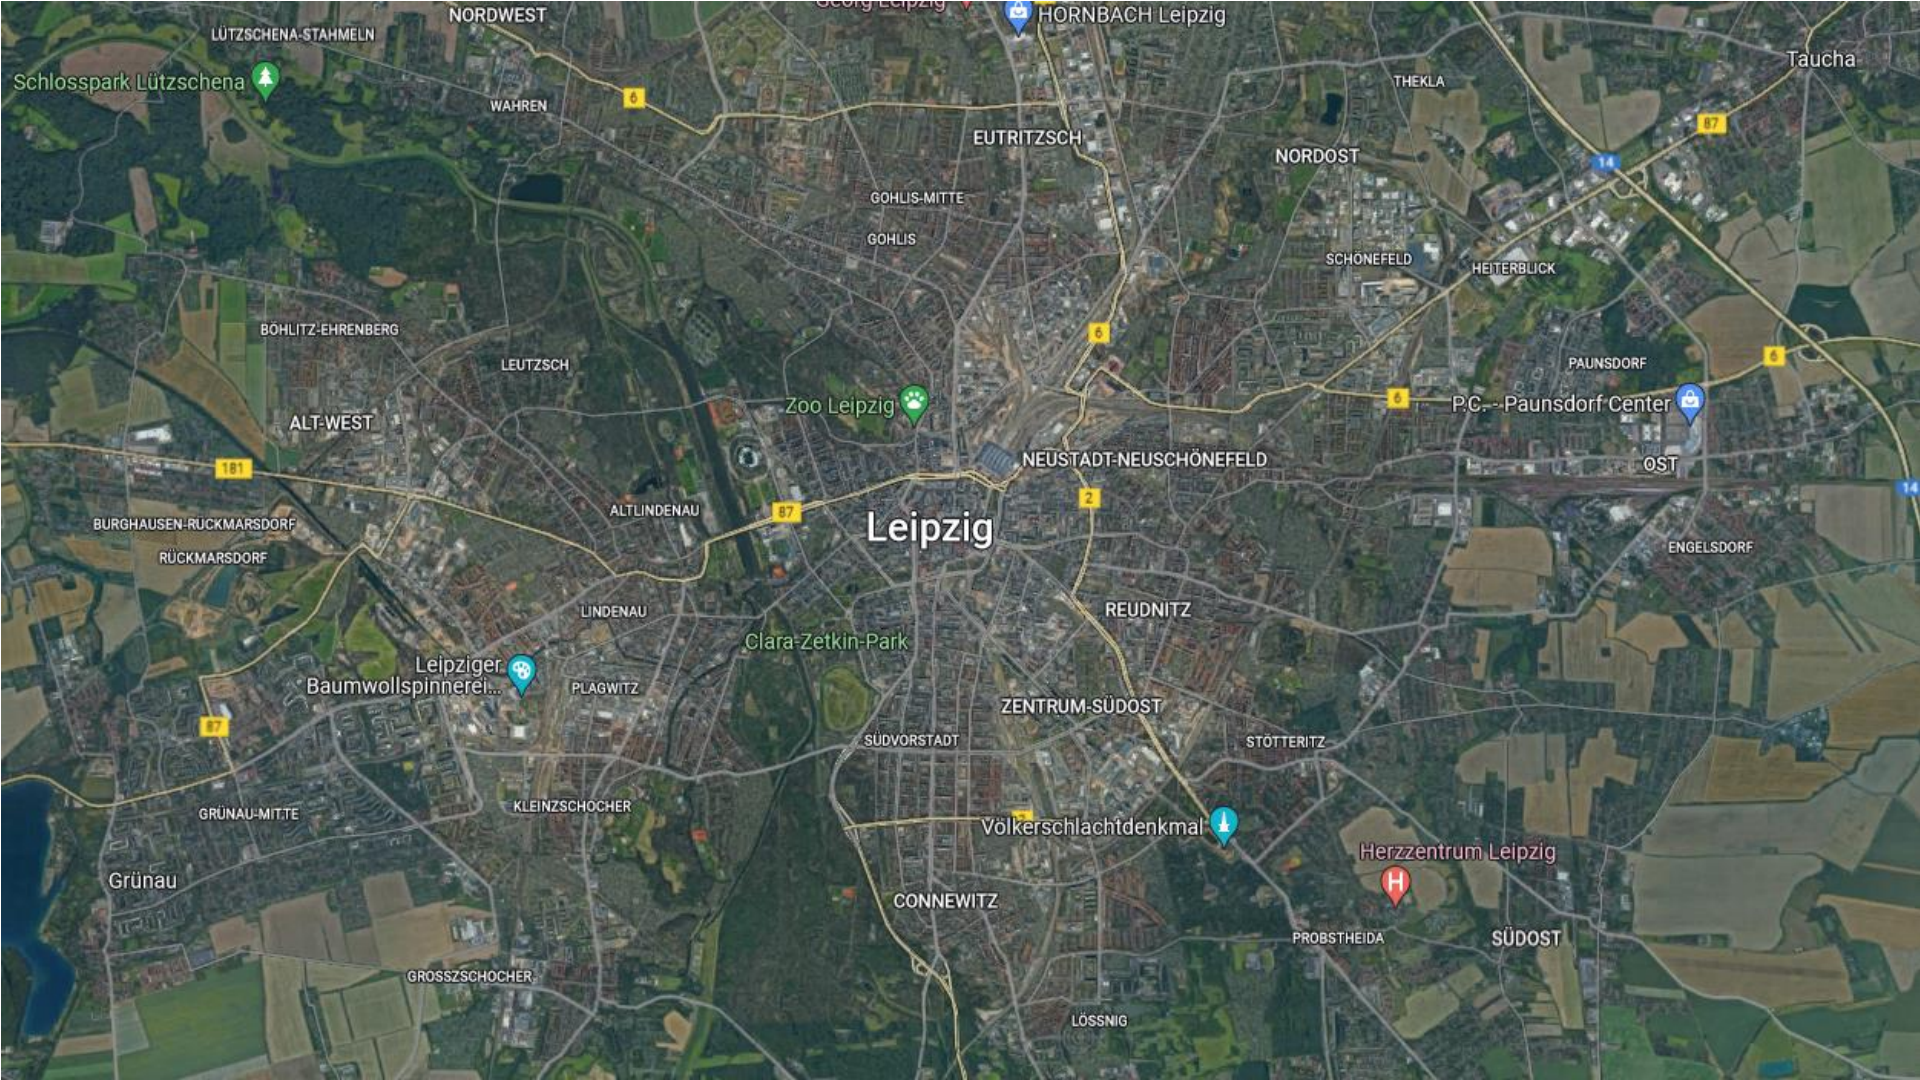

Mi. 20.07.2022, 12:00 Uhr UTC

Leipzig (Stadt), 7 Stationen im Kartenausschnitt

# Leipzig

LÜTZSCHENA-STAHMELN

NORDWEST

Schlosspark Lützschena

WAHREN

EUTRITZSCH

GOHLIS-MITTE

GOHLIS

NORDOST

THEKLA

Taucha

BOHLITZ-EHRENBERG

LEUTZSCH

Zoo Leipzig

6

SCHÖNEFELD