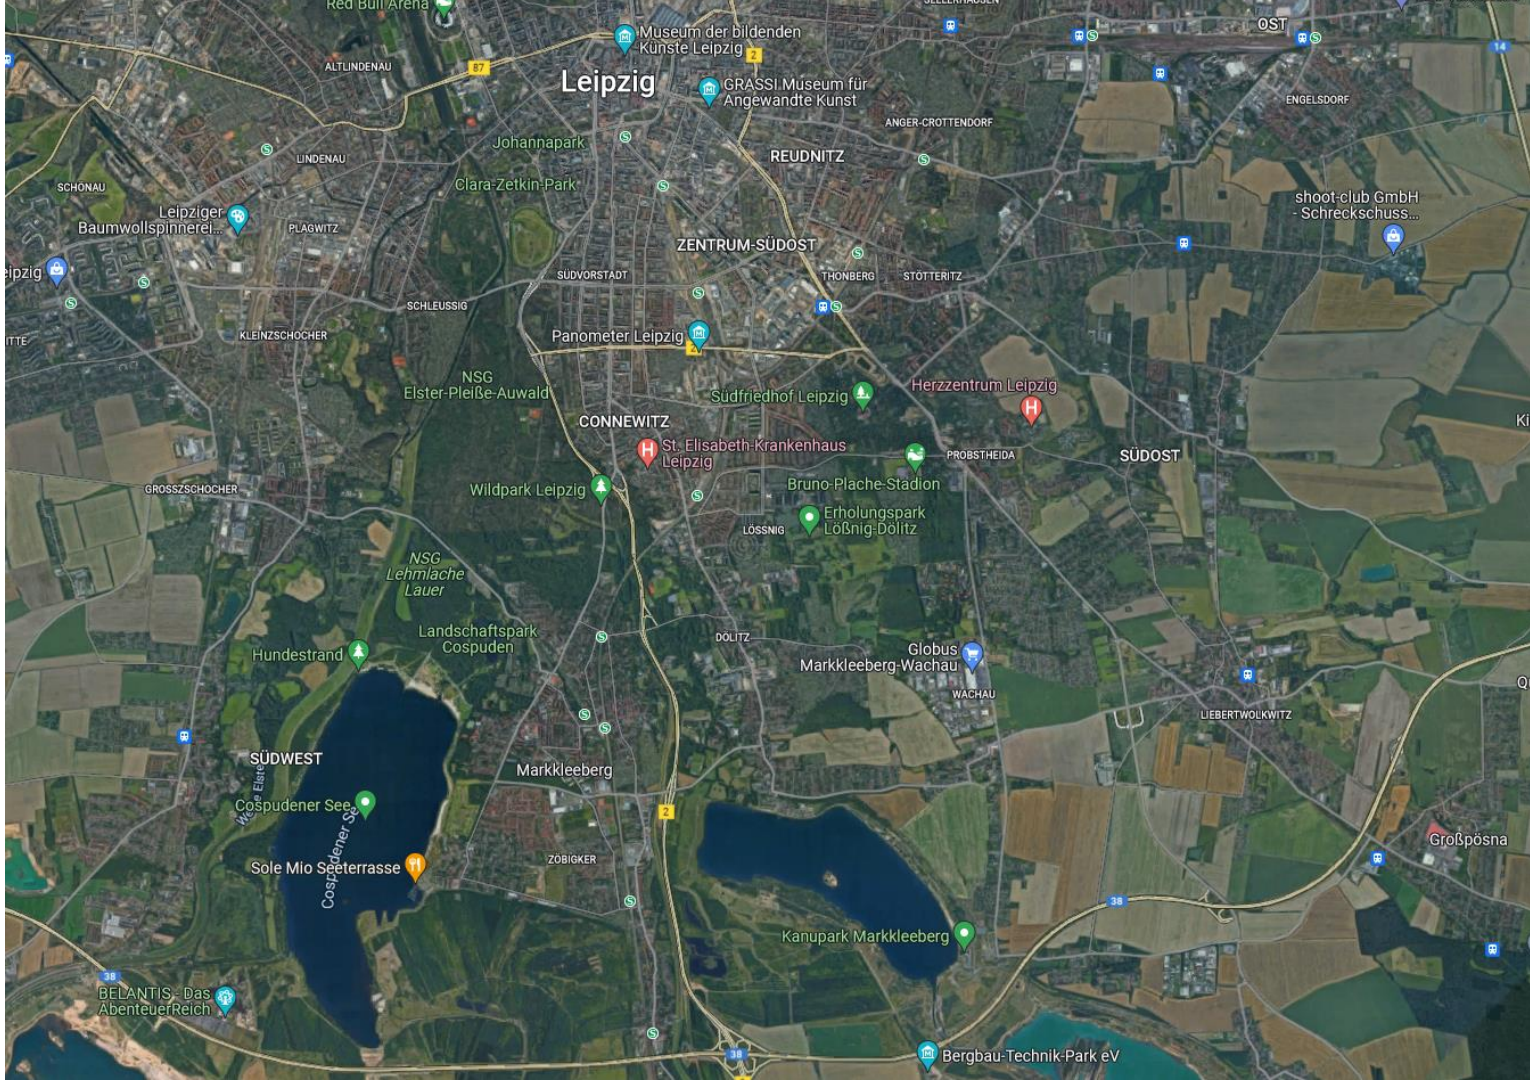

Leipziger Baumwollspinnerei

PLAGWITZ

ZENTRUM-SÜDOST

SÜDVORSTADT

STÖTTERITZ

GRÜNAU-MITTE

KLEINZSCHOCHER

Völkerschlachtdenkmal

Grünau

CONNEWITZ

Herzzentrum Leipzig

PROBSTHEIDA

SÜDOST

GROSSZSCHOCHER

LÖSSNIG

Flughafen Leipzig/Halle

RADEFELD

Porsche Experience Center Leipzig

NORD

SEEHAUSEN

Schkeuditz

Leipziger Messe

PLAUSSIG-PORTITZ

LINDENTHAL

Klinikum St. Georg Leipzig

MOCKAU-NORD

HORNBACH Leipzig

Schlosspark Lützschena

LÜTZSCHENA-STAHMELN

NORDWEST

WARREN

EUTRITZSCH