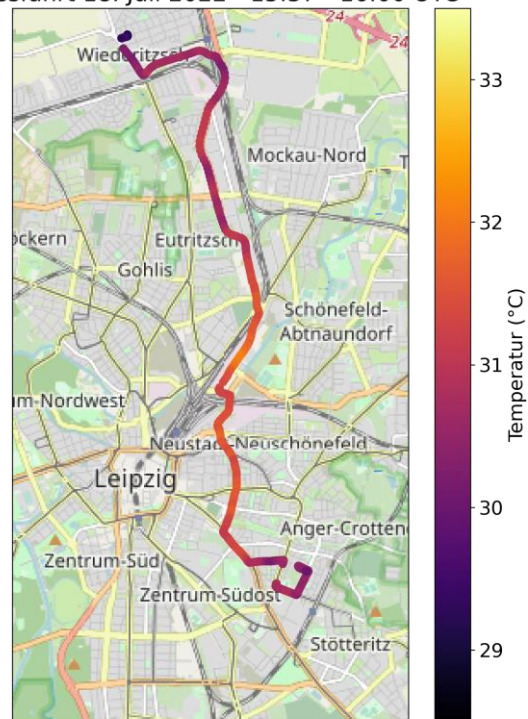

# VORSTELLUNG MESSFAHRTEN

# MONTAG 18. JULI 2022 - TEMPERATUR

## Hinfahrt Nachmittags (15:00 Uhr)

Messfahrt 18. Juli 2022 - 12:58 - 13:26 UTC

## Rückfahrt Abends (17:30 Uhr)

Messfahrt 18. Juli 2022 - 15:37 - 16:00 UTC