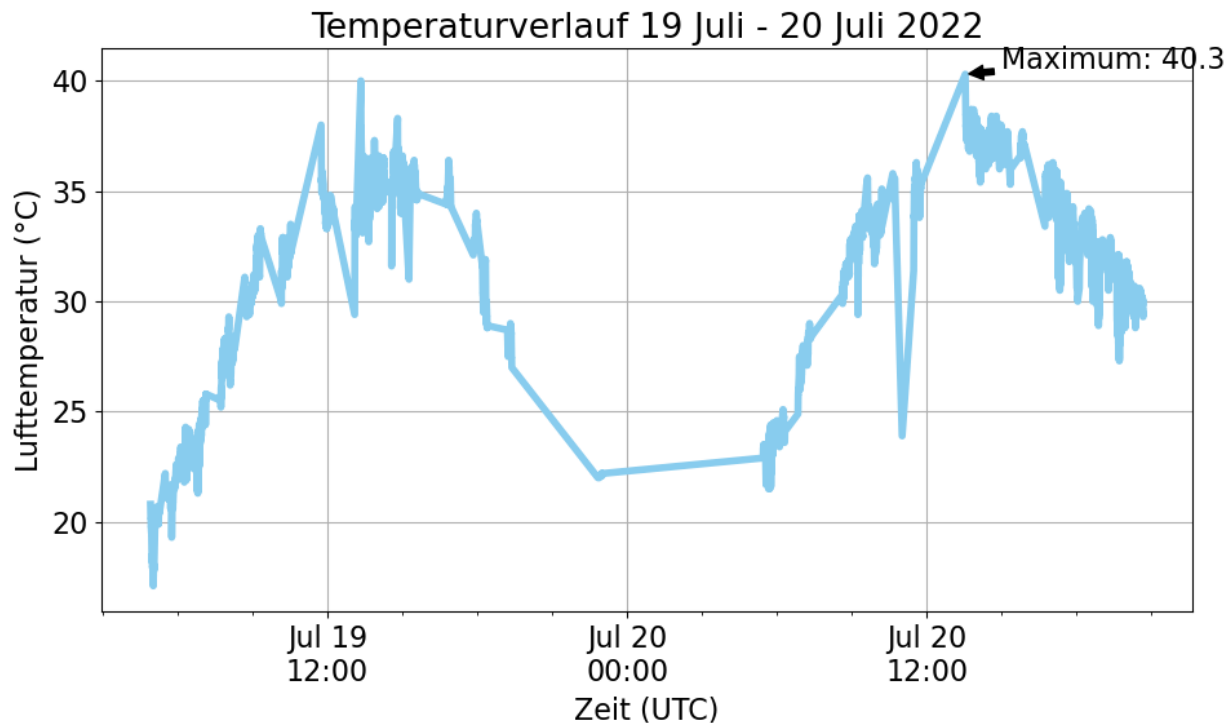

DIENSTAG 19. JULI + MITTWOCH 20. JULI – EIGENE MESSUNGEN