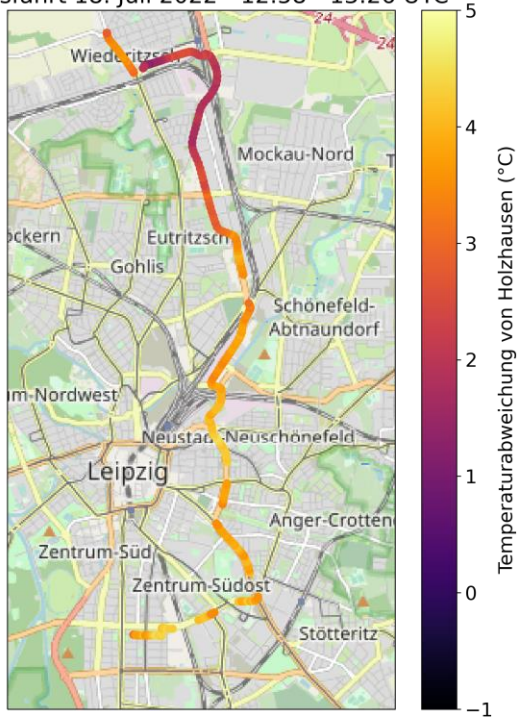

## Hinfahrt Nachmittags (15:00 Uhr)

Messfahrt 18. Juli 2022 - 12:58 - 13:26 UTC

## Rückfahrt Abends (17:30 Uhr)

Messfahrt 18. Juli 2022 - 15:37 - 16:00 UTC

# MONTAG 18. JULI 2022 – ABWEICHUNG VON HOLZHAUSEN

Hinfahrt Nachmittags (15:00 Uhr)

Rückfahrt Abends (17:30 Uhr)

Messfahrt 18. Juli 2022 - 12:58 - 13:26 UTC

Messfahrt 18. Juli 2022 - 15:37 - 16:00 UTC

# MONTAG 18. JULI 2022 – TEMPERATURVERLAUF SÜD NACH NORD

Zwei Messfahrten entlang einer Nord-Süd Achse durch die Leipziger Innenstadt vom 18. Juli 2022