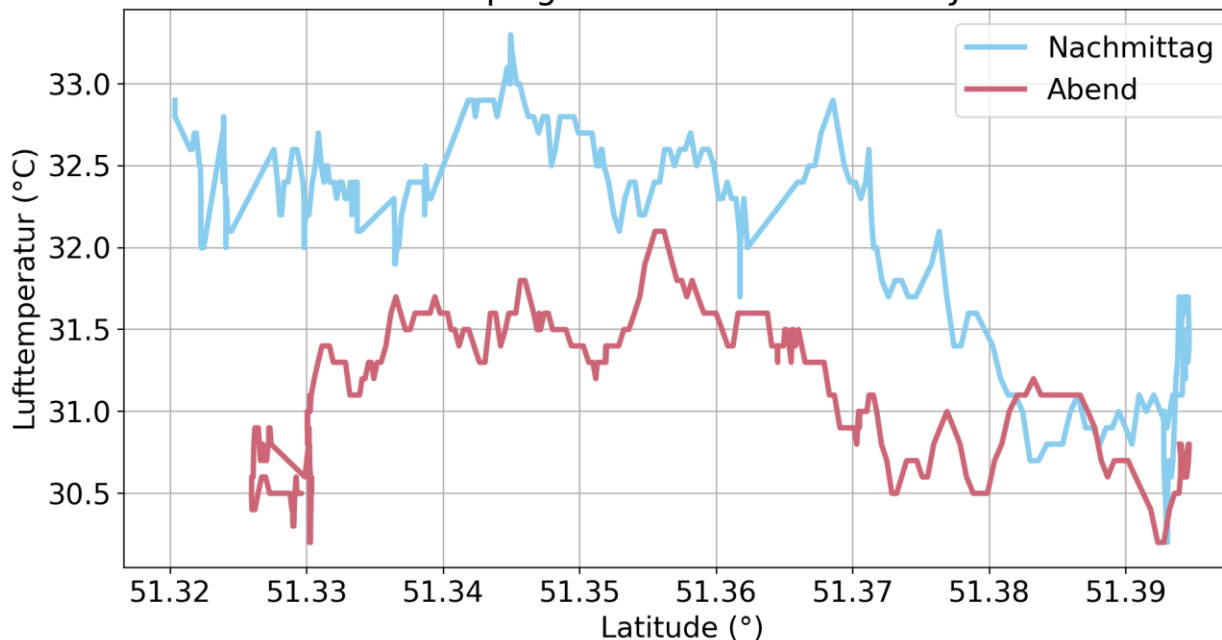

## Rückfahrt Abends (17:30 Uhr)

Messfahrt 18. Juli 2022 - 15:37 - 16:00 UTC

# MONTAG 18. JULI 2022 – ABWEICHUNG VON HOLZHAUSEN

Hinfahrt Nachmittags (15:00 Uhr)

Rückfahrt Abends (17:30 Uhr)

Messfahrt 18. Juli 2022 - 12:58 - 13:26 UTC

Messfahrt 18. Juli 2022 - 15:37 - 16:00 UTC

# MONTAG 18. JULI 2022 – TEMPERATURVERLAUF SÜD NACH NORD

Zwei Messfahrten entlang einer Nord-Süd Achse durch die Leipziger Innenstadt vom 18. Juli 2022