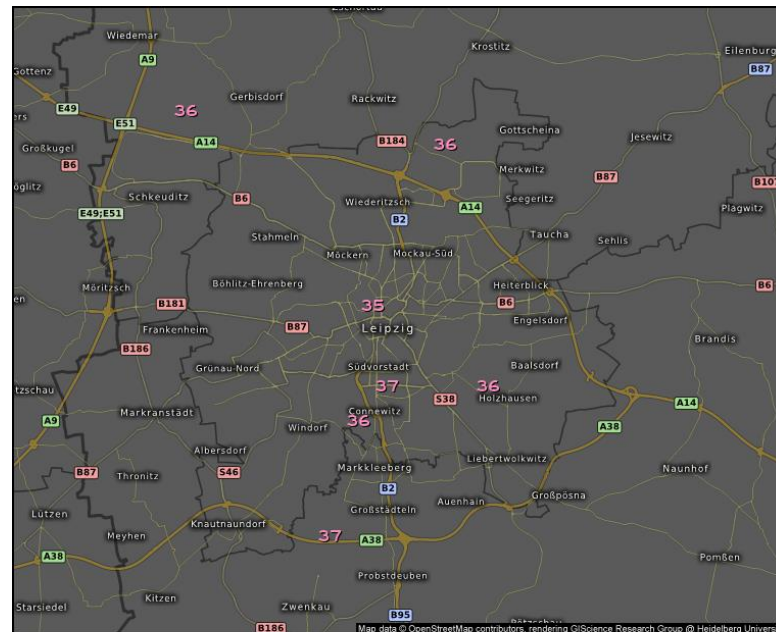

# MONTAG 18. JULI 2022 – TEMPERATURVERLAUF SÜD NACH NORD

Zwei Messfahrten entlang einer Nord-Süd Achse durch die Leipziger Innenstadt vom 18. Juli 2022

# DIENSTAG 19. JULI + MITTWOCH 20. JULI – WETTERSTATIONEN

19. Juli 14:00 Uhr

20. Juli 14:00 Uhr

Temperatur 2m (°C)

Di. 19.07.2022, 12:00 Uhr UTC

Leipzig (Stadt), 7 Stationen im Kartenausschnitt

Temperatur 2m (°C)

Mi. 20.07.2022, 12:00 Uhr UTC

Leipzig (Stadt), 7 Stationen im Kartenausschnitt