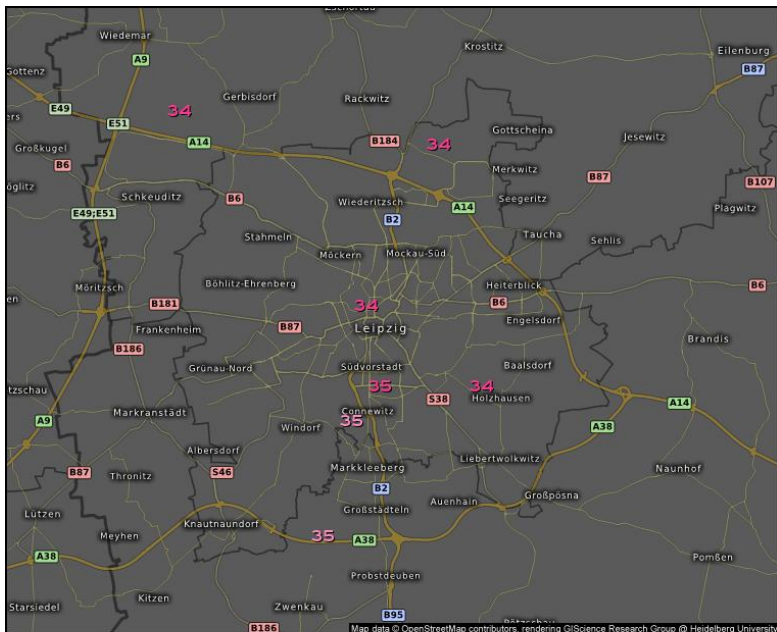

# MONTAG 18. JULI 2022 – ABWEICHUNG VON HOLZHAUSEN

Hinfahrt Nachmittags (15:00 Uhr)

Rückfahrt Abends (17:30 Uhr)

Messfahrt 18. Juli 2022 - 12:58 - 13:26 UTC

Messfahrt 18. Juli 2022 - 15:37 - 16:00 UTC

# MONTAG 18. JULI 2022 – TEMPERATURVERLAUF SÜD NACH NORD

Zwei Messfahrten entlang einer Nord-Süd Achse durch die Leipziger Innenstadt vom 18. Juli 2022

# DIENSTAG 19. JULI + MITTWOCH 20. JULI – WETTERSTATIONEN

19. Juli 14:00 Uhr

20. Juli 14:00 Uhr

Temperatur 2m (°C)

Di. 19.07.2022, 12:00 Uhr UTC

Leipzig (Stadt), 7 Stationen im Kartenausschnitt

Temperatur 2m (°C)

Mi. 20.07.2022, 12:00 Uhr UTC

Leipzig (Stadt), 7 Stationen im Kartenausschnitt