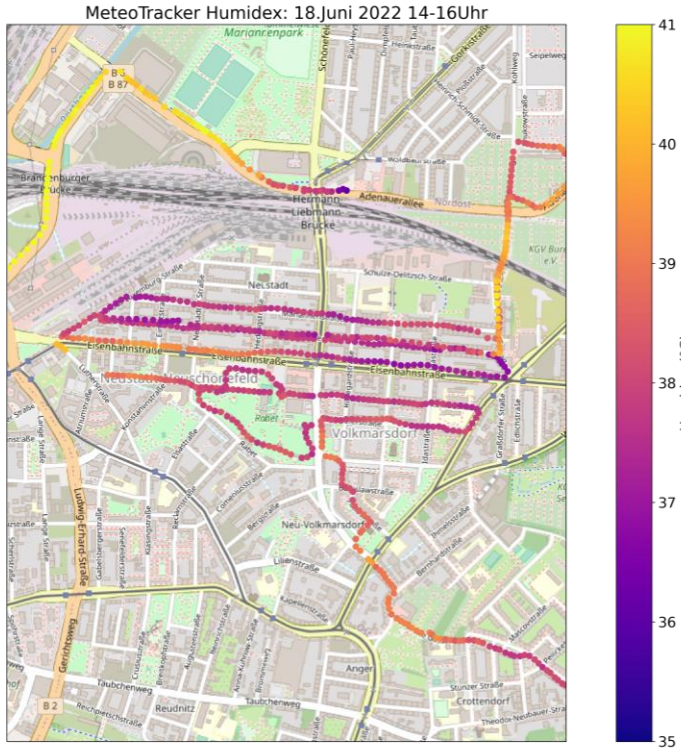

DIENSTAG 19. JULI – EINFLUSS VON STRAßENBÄUMEN