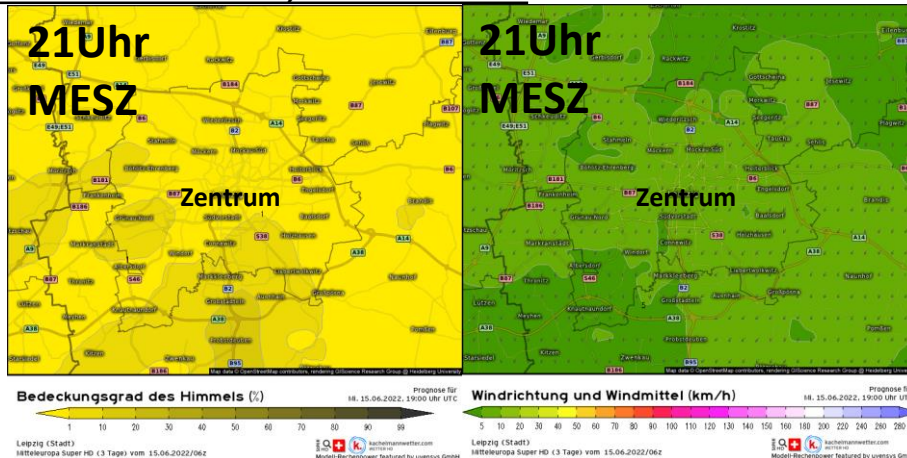

FEEDBACKRUNDE

**WIE WAREN DIE ERSTEN
ZWEI WOCHEN?**

KURZ ZUR WISSENSCHAFT

WISSENSCHAFTLICHER ERKENNTNISPROZESS

VORSTELLUNG MESSFAHRTEN

Ein perfekter Messabend – Heute, 15.06.2022

- ✓ Klarer Himmel
- ✓ Wenig Wind
- ✓ Vorher sonniger Tag
- ✓ Mittsommerzeit

➤ Wettermodell:
Super-HD, 1km
Gitterweite

Und das Wochenende – Es wird heiß, aber wie lange?

Wettermodell 1

Wettermodell 2

Wettermodell 3

Sa

So

IDEENSAMMLUNG