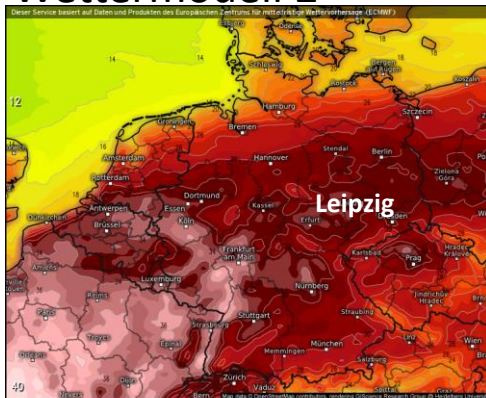

FEEDBACKRUNDE

**WIE WAREN DIE ERSTEN
ZWEI WOCHEN?**

KURZ ZUR WISSENSCHAFT

WISSENSCHAFTLICHER ERKENNTNISPROZESS

VORSTELLUNG MESSFAHRTEN

Ein perfekter Messabend – Heute, 15.06.2022

- ✓ Klarer Himmel
- ✓ Wenig Wind
- ✓ Vorher sonniger Tag
- ✓ Mittsommerzeit

➤ Wettermodell:
Super-HD, 1km
Gitterweite

Und das Wochenende – Es wird heiß, aber wie lange?

Wettermodell 1

Wettermodell 2

Wettermodell 3

Sa

So

IDEENSAMMLUNG