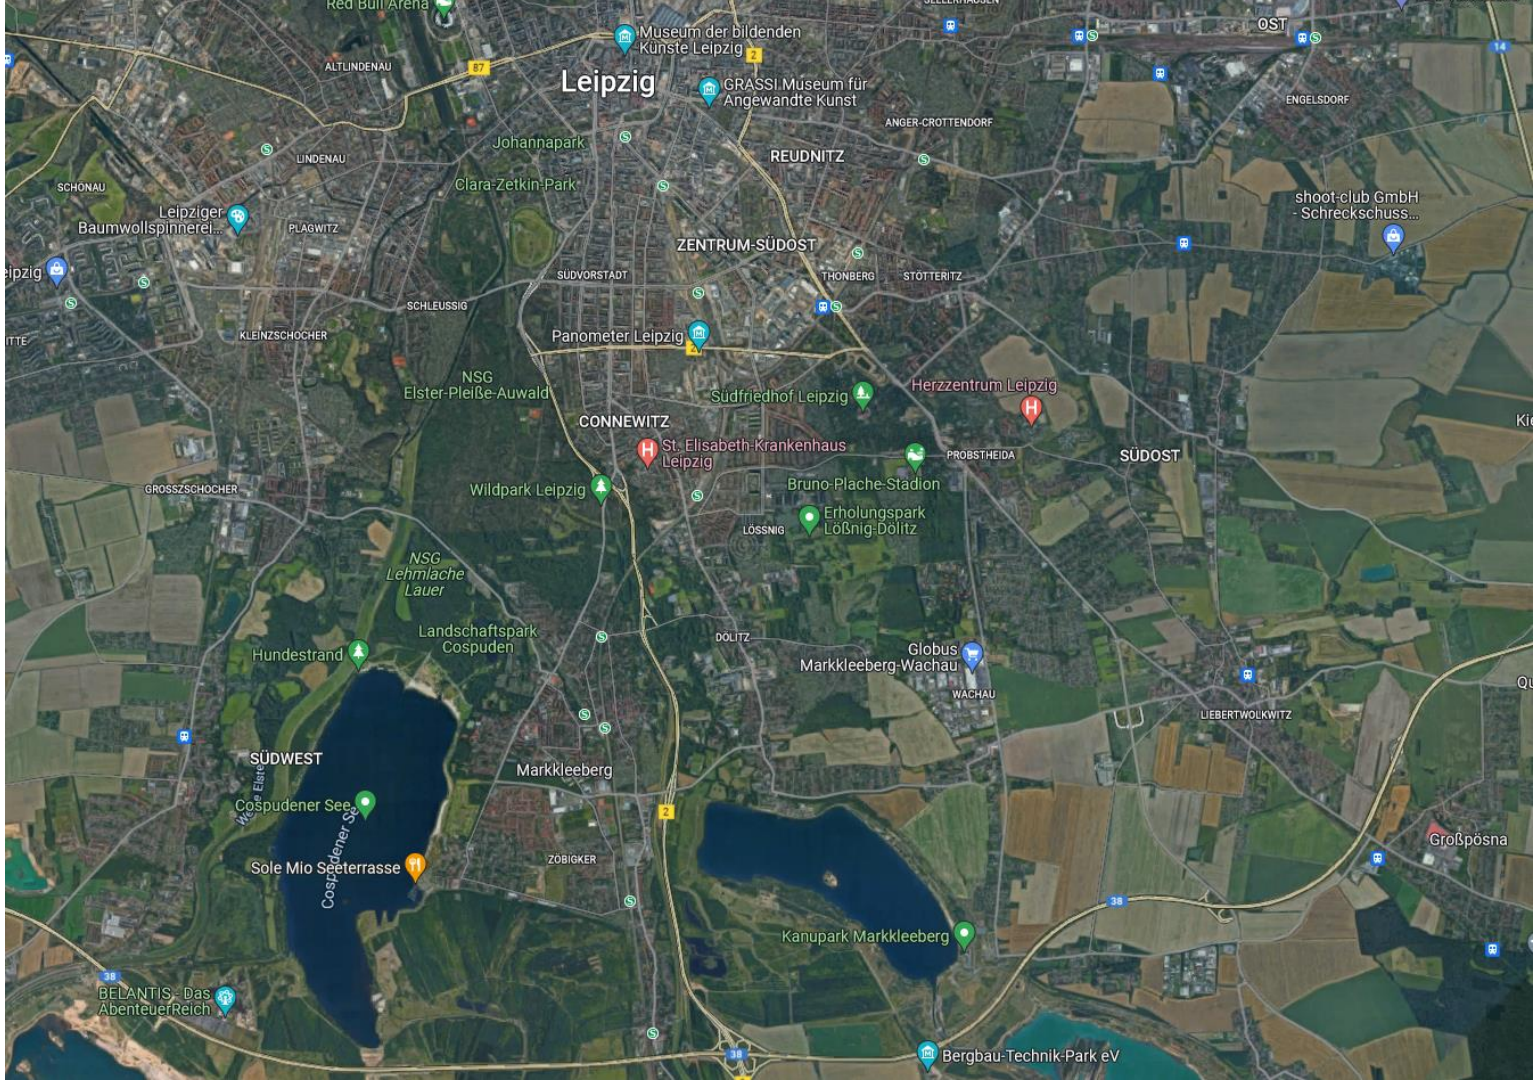

PLAGWITZ

ZENTRUM-SÜDOST

SÜDVORSTADT

STÖTTERITZ

GRÜNAU-MITTE

KLEINZSCHOCHER

Volkerschlachtdenkmal

Herzzentrum Leipzig

Grünau

CONNEWITZ

PROBSTHEIDA

SÜDOST

GROSSZSCHOCHER

LÖSSNIG

Flughafen Leipzig/Halle

RADEFELD

Porsche Experience Center Leipzig

NORD

SEEHAUSEN

Schkeuditz

Leipziger Messe

PLAUSSIG-PORTITZ

LINDENTHAL

Klinikum St. Georg Leipzig

MOCKAU-NORD

HÖRNBACH Leipzig

Schlosspark Lützschena

LÜTZSCHENA-STAHMELN

NORDWEST

WARREN

EUTRITZSCH

NORDOST