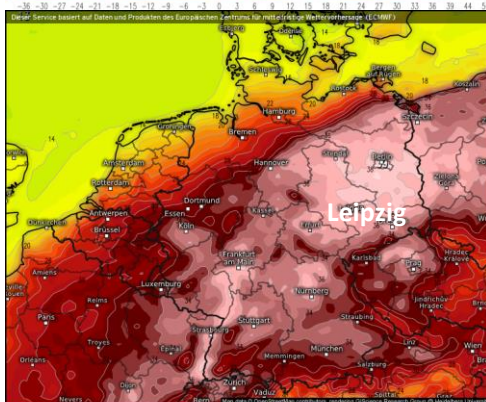

FEEDBACKRUNDE

**WIE WAREN DIE ERSTEN
ZWEI WOCHEN?**

KURZ ZUR WISSENSCHAFT

WISSENSCHAFTLICHER ERKENNTNISPROZESS

VORSTELLUNG MESSFAHRTEN

Ein perfekter Messabend – Heute, 15.06.2022

- ✓ Klarer Himmel
- ✓ Wenig Wind
- ✓ Vorher sonniger Tag
- ✓ Mittsommerzeit

➤ Wettermodell:
Super-HD, 1km
Gitterweite

Und das Wochenende – Es wird heiß, aber wie lange?

Wettermodell 1

Wettermodell 2

Wettermodell 3

Sa

So

IDEENSAMMLUNG