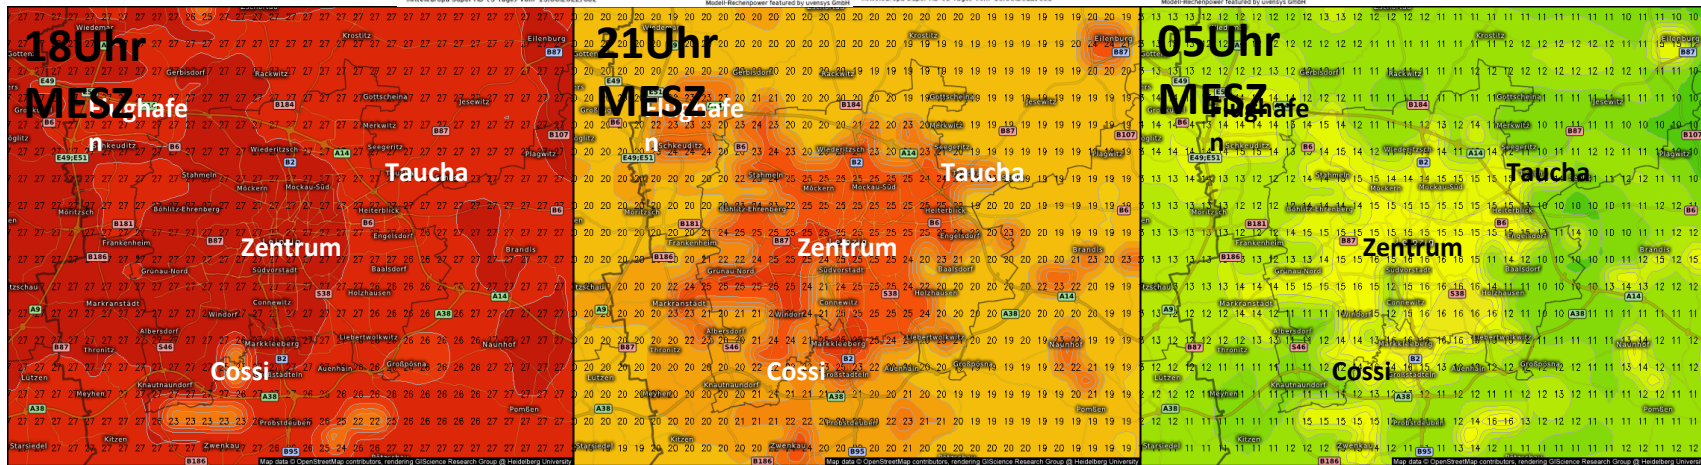

FEEDBACKRUNDE

**WIE WAREN DIE ERSTEN
ZWEI WOCHEN?**

KURZ ZUR WISSENSCHAFT

WISSENSCHAFTLICHER ERKENNTNISPROZESS

VORSTELLUNG MESSFAHRTEN

Ein perfekter Messabend – Heute, 15.06.2022

- ✓ Klarer Himmel
- ✓ Wenig Wind
- ✓ Vorher sonniger Tag
- ✓ Mittsommerzeit

➤ Wettermodell:
Super-HD, 1km
Gitterweite

Und das Wochenende – Es wird heiß, aber wie lange?

Wettermodell 1

Wettermodell 2

Wettermodell 3

Sa

So

IDEENSAMMLUNG