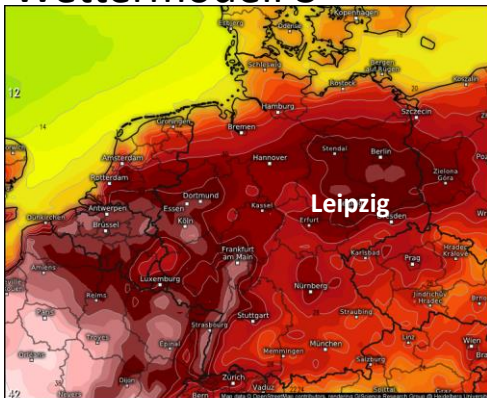

FEEDBACKRUNDE

**WIE WAREN DIE ERSTEN
ZWEI WOCHEN?**

KURZ ZUR WISSENSCHAFT

WISSENSCHAFTLICHER ERKENNTNISPROZESS

VORSTELLUNG MESSFAHRTEN

Ein perfekter Messabend – Heute, 15.06.2022

- ✓ Klarer Himmel
- ✓ Wenig Wind
- ✓ Vorher sonniger Tag
- ✓ Mittsommerzeit

➤ Wettermodell:
Super-HD, 1km
Gitterweite

Und das Wochenende – Es wird heiß, aber wie lange?

Wettermodell 1

Wettermodell 2

Wettermodell 3

Sa

So

IDEENSAMMLUNG