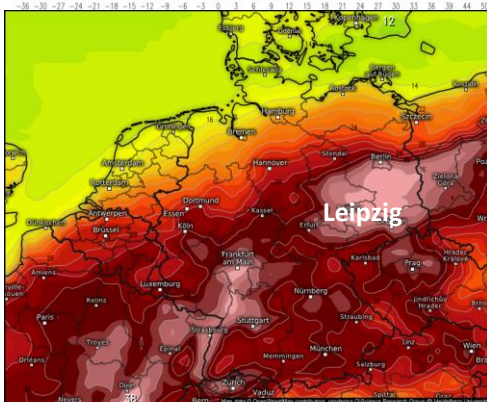

FEEDBACKRUNDE

**WIE WAREN DIE ERSTEN
ZWEI WOCHEN?**

KURZ ZUR WISSENSCHAFT

WISSENSCHAFTLICHER ERKENNTNISPROZESS

VORSTELLUNG MESSFAHRTEN

Ein perfekter Messabend – Heute, 15.06.2022

- ✓ Klarer Himmel
- ✓ Wenig Wind
- ✓ Vorher sonniger Tag
- ✓ Mittsommerzeit

➤ Wettermodell:
Super-HD, 1km
Gitterweite

Und das Wochenende – Es wird heiß, aber wie lange?

Wettermodell 1

Wettermodell 2

Wettermodell 3

Sa

So

IDEENSAMMLUNG