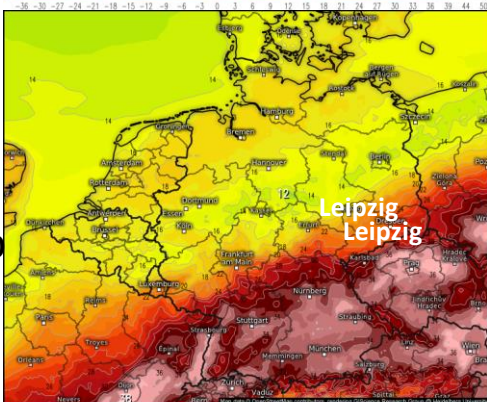

FEEDBACKRUNDE

**WIE WAREN DIE ERSTEN
ZWEI WOCHEN?**

KURZ ZUR WISSENSCHAFT

WISSENSCHAFTLICHER ERKENNTNISPROZESS

VORSTELLUNG MESSFAHRTEN

Ein perfekter Messabend – Heute, 15.06.2022

- ✓ Klarer Himmel
- ✓ Wenig Wind
- ✓ Vorher sonniger Tag
- ✓ Mittsommerzeit

➤ Wettermodell:
Super-HD, 1km
Gitterweite

Und das Wochenende – Es wird heiß, aber wie lange?

Wettermodell 1

Wettermodell 2

Wettermodell 3

Sa

So

IDEENSAMMLUNG