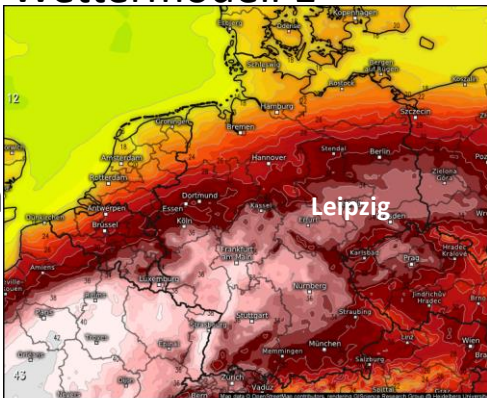

Und das Wochenende – Es wird heiß, aber wie lange?

Wettermodell 1