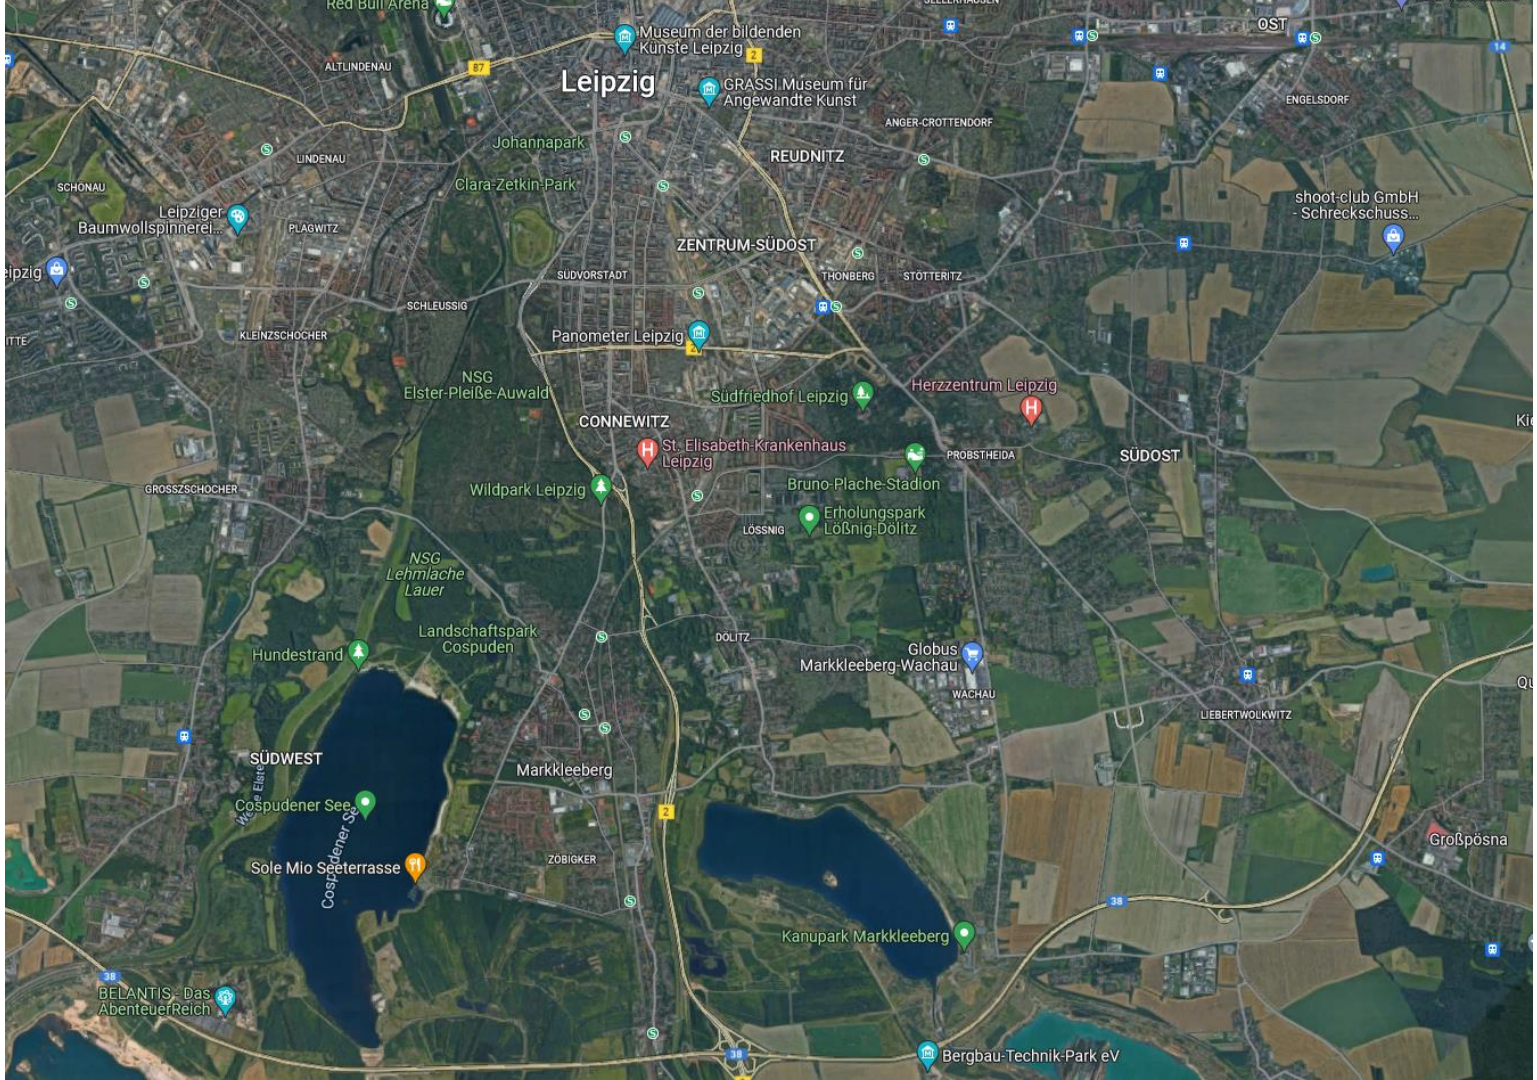

ENGELSDORF

LINDENAU

Clara-Zetkin-Park

REUDNITZ

Leipziger Baumwollspinnerei

PLAGWITZ

ZENTRUM-SÜDOST

GRÜNAU-MITTE

KLEINZSCHOCHER

SÜDVORSTADT

STÖTTERITZ

Grünau

Völkerschlachtdenkmal

Herzzentrum Leipzig

GROSSZSCHOCHER

CONNEWITZ

PROBSTHEIDA

SÜDOST

LÖSSNIG

Flughafen Leipzig/Halle

RADEFELD

Porsche Experience Center Leipzig

NORD

SEEHAUSEN

Schkeuditz

Leipziger Messe

PLAUSSIG-PORTITZ

LINDENTHAL

Klinikum St. Georg Leipzig

MOCKAU-NORD

HORNBACH Leipzig

Schlosspark Lützschena